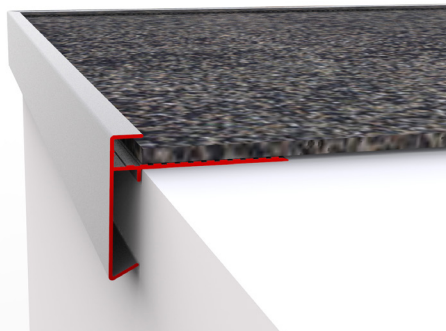

## TrimClix

De nieuwe 'overzet' daktrim voor renovatie van platte bitumen daken.

Verkrijgbaar bij de professionele dakgroothandel  
Voor 45mm en 60mm daktrim.

1

2

3

## De voordelen op een rij

1. De TrimClix daktrim wordt over de bestaande daktrim geklikt. De oude Bitumen daklaag en daktrimmen blijven zitten, dus er is geen sloopwerk meer. De dakrenovatie is veel sneller gereed. Minder afval = minder afvoerkosten. Geen herstelkosten door slopen.
2. Geen eerste randstrook
3. Geen lijm of primer
4. De TrimClix is tevens een afschottrim
5. De TrimClix blijft meteen zitten na de "klik"
6. Veel minder brandgevaar
7. Zelf egaliserend
8. Uit voorraad leverbaar, incl. hoekstukken en koppelplaatjes!