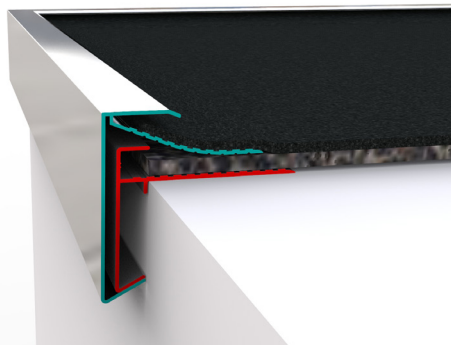

## TrimClix

De nieuwe 'overzet' daktrim voor renovatie van platte bitumen daken.

Verkrijgbaar bij de professionele dakgroothandel  
Voor 45mm en 60mm daktrim.

1

2

3

## De voordelen op een rij

1. De TrimClix daktrim wordt over de bestaande daktrim geklikt. De oude Bitumen daklaag en daktrimmen blijven zitten, dus er is geen sloopwerk meer. De dakrenovatie is veel sneller gereed. Minder afval = minder afvoerkosten. Geen herstelkosten door slopen.
2. Geen eerste randstrook
3. Geen lijm of primer
4. De TrimClix is tevens een afschottrim
5. De TrimClix blijft meteen zitten na de "klik"
6. Veel minder brandgevaar
7. Zelf egaliserend
8. Uit voorraad leverbaar, incl. hoekstukken en koppelplaatjes!