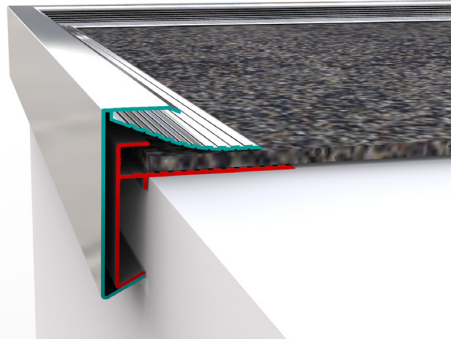

## TrimClix

De nieuwe 'overzet' daktrim voor renovatie van platte bitumen daken.

Verkrijgbaar bij de professionele dakgroothandel  
Voor 45mm en 60mm daktrim.

1

2

3

## De voordelen op een rij

1. De TrimClix daktrim wordt over de bestaande daktrim geklikt. De oude Bitumen daklaag en daktrimmen blijven zitten, dus er is geen sloopwerk meer. De dakrenovatie is veel sneller gereed. Minder afval = minder afvoerkosten. Geen herstelkosten door slopen.
2. Geen eerste randstrook
3. Geen lijm of primer
4. De TrimClix is tevens een afschottrim
5. De TrimClix blijft meteen zitten na de "klik"
6. Veel minder brandgevaar
7. Zelf egaliserend
8. Uit voorraad leverbaar, incl. hoekstukken en koppelplaatjes!