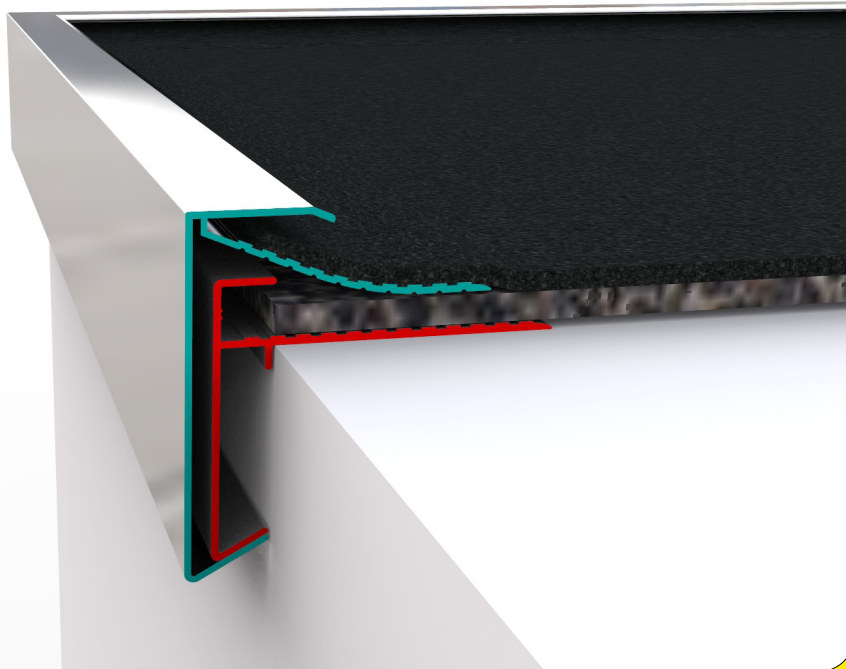

## TrimClix

De nieuwe 'overzet' daktrim voor renovatie van platte bitumen daken.

Verkrijgbaar bij de professionele dakgroothandel  
Voor 45mm en 60mm daktrim.

1

2

3

## De voordelen op een rij

1. De TrimClix daktrim wordt over de bestaande daktrim geklikt. De oude Bitumen daklaag en daktrimmen blijven zitten, dus er is geen sloopwerk meer. De dakrenovatie is veel sneller gereed. Minder afval = minder afvoerkosten. Geen herstelkosten door slopen.
2. Geen eerste randstrook
3. Geen lijm of primer
4. De TrimClix is tevens een afschottrim
5. De TrimClix blijft meteen zitten na de "klik"
6. Veel minder brandgevaar
7. Zelf egaliserend
8. Uit voorraad leverbaar, incl. hoekstukken en koppelplaatjes!