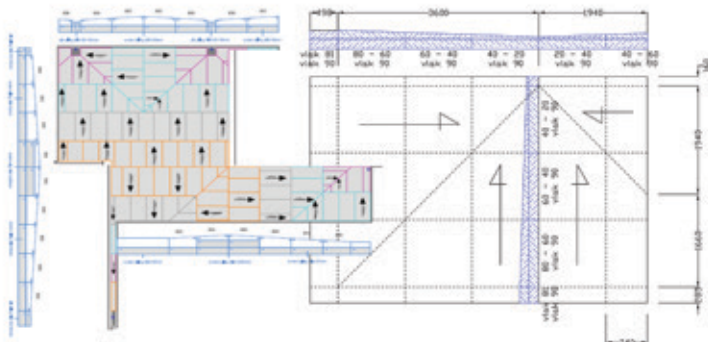

Eurothane® Silver A

▶ Duurzame isolatie met afschot voor platte daken met een uitstekende thermische prestatie

Een goed geïsoleerd dak is belangrijk voor uw wooncomfort. Het houdt niet alleen regen en wind buiten, maar geeft u ook een constante binnentemperatuur, zowel in de zomer als in de winter.

Met Eurothane® Silver A isolatie voor platte daken kiest u voor een uitstekende isolatiewaarde ($\lambda_D = 0,022 \text{ W/mK}$) en dus voor uitstekende thermische prestaties. Eurothane® Silver isolatieplaten dragen het Keymark kwaliteitslabel. Keymark is een Europees kwaliteitslabel dat aan de producten van producenten wordt toegekend door erkende, onafhankelijke experts. Die experts stellen bijzonder hoge kwaliteitseisen stellen, waardoor dit label uiterst zeldzaam is. Zo kreeg Recticel Insulation dit keurmerk als enige fabrikant van harde PIR isolatieplaten. Een extra garantie voor u op hoogstaande kwaliteit.

▶ Montage

Eurothane® Silver A is speciaal geschikt voor de toepassing met geballaste en mechanisch bevestigde dakbedekkings-systemen. Andere bevestigingsmethoden zijn ook mogelijk, informeer hiervoor bij Recticel Insulation. De afschotplaten zorgen voor een goede afvoer van het hemelwater.

Uw plat dak isoleren met Eurothane® Silver is eenvoudig.

- Start met een dampremmende laag, geschikt voor de ondergrond en met een voldoende μ d waarde.
- Leg de Eurothane® Silver vlakke platen goed aaneensluitend in halfsteensverband op de dampremmende laag.
- Zorg er bij toepassing van meerlaagse isolatie voor dat de naden elkaar overlappen.
- Leg daarop de Eurothane® Silver A afschotplaten volgens het afschotplan en ook met de naden verspringend.
- Bevestig grote platen altijd mechanisch. Bij kleine platen heeft u de keuze.
- Breng het dakbedekkingssysteem aan volgens de verwerkingsrichtlijnen van de fabrikant.
- Voor een uitgebreide montagehandleiding verwijzen wij naar de 'Vakrichtlijn gesloten dakbedekkingssystemen' Delen C en E.

Maak gebruik van de technische ondersteuning van Recticel Insulation. Vraag uw afschotplan met uittrekstaat voor uw project.

▶ Afmetingen

Standaard: 1200 x 1200 mm
Diktes: zie tabellen

Recticel Insulation
Zuidstraat 15, 8560 Wevelgem - Belgium
Tel. +32 (0)56 43 89 42 | E-mail: recticelinsulation@recticel.com

Voor uitgebreide info: www.recticelinsulation.be

▶ Warmteweerstand (R_D) per dikte

warmtegeleidingscoëfficiënt λ_D
(volgens NBN EN 12667): $0,022 \text{ W/mK}$

Afschot: 1/60 (20 mm op 1200 mm)

Dikte (mm)	R_D ($\text{m}^2\text{K/W}$)
20 - 40	1,35
40 - 60	2,25
60 - 80	3,15
80 - 100	4,05
100 - 120	5,00

Afschot: 1/80 (15 mm op 1200 mm)

Dikte (mm)	R_D ($\text{m}^2\text{K/W}$)
30 - 45	1,70
45 - 60	2,35
60 - 75	3,05
75 - 90	3,75
90 - 105	4,40
105 - 120	5,10

Afschot: 1/120 (10 mm op 1200 mm)

Dikte (mm)	R_D ($\text{m}^2\text{K/W}$)
30 - 40	1,55
40 - 50	2,00
50 - 60	2,50
60 - 70	2,95
70 - 80	3,40
80 - 90	3,85
90 - 100	4,30
100 - 110	4,75
110 - 120	5,20

▶ Producteigenschappen

- Cachering: gasdicht meerlagencomplex
- Randafwerking: rechte kanten
- Volumegewicht in de kern: circa 30 kg/m^3
- Mechanisch gedrag:
  - druksterkte bij 10% vervorming $\geq 150 \text{ kPa}$ (15.000 kg/m^2)
  - gedrag onder invloed van gelijkmatig verdeelde belasting: UEAtc klasse (begaanbaarheidsklasse) C
- Treksterkte loodrecht op het oppervlak: min. 80 kPa
- Brandgedrag:
  - Reactie bij brand (product) Euroclass F
  - Reactie bij brand (end use) Euroclass B-s2,d0 (30-120 mm) ook beschikbaar als Eurothane® Silver FR met Factory Mutual (FM approval)

▶ Certificaten

- Keymark (001-BK-514-0004-0024-W012)
- ATG/H 750

▶ Normering

- NEN EN 13165:2012 + A2:2016
- De productie van deze isolatieplaten is gecertificeerd volgens ISO 9001:2015 en ISO 14001:2015

FEEL
GOOD
INSIDE

RECTICEL
insulation