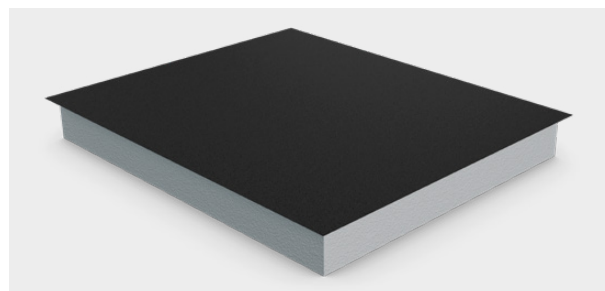

UNIDEK Dijkotop GG 100

Dakisolatie geschikt voor gebrande systemen

Productomschrijving

Unidek Dijkotop GG is dakisolatie van EPS voor goed beloopbare platte daken en uitermate geschikt voor renovatie met verkleefde systemen. De dakplaten zijn voorzien van een gebitumineerde glasvlies cachering en is geschikt om SBS-dakbanen rechtstreeks op te branden. Unidek EPS is brandvertragend gemodificeerd (SE). De dakplaten zijn leverbaar in de densiteiten EPS 100, 150 en 200.

CTG-059

Productinformatie

Algemeen	
Gebruiksklasse	Classification B _s (BRL1309, statische last)
Toepassing	Gesloten dakbedekkingssystemen 1-laags bitumen (SBS-gemodificeerd)
Ondergrond	Beton, staal, hout en bestaande dakbedekkingsconstructies volgens KOMO kwaliteitsverklaring CTG-059
Bevestigingsmethoden	L: losliggend en gebalast N: mechanisch bevestigd F: Verkleefde systemen*
Lengte x breedte	Vlakke platen: 1.200 x 1.000 mm - XL formaat 2.000 x 1.000 mm Afschot platen: 1.200 x 1.000 mm
Dikte	Minimaal 30 mm - maximaal 300 mm
Rd-waarde**	Minimaal 0,83 - maximaal 8,33 m ² ·K/W
λ-waarde	0,036 W/m·K
Druksterkte	100 kPa
Brandklasse	B-end use (NEN-EN 13501-1)
Uitvoering	Vlak en afschot 10-15-20 mm/m ¹ ***
Levertijd in werkdagen	Op aanvraag
Franco levering	Vanaf € 700,00
Maximale pakkethoogte	1500 mm
Transportverpakking	Folie

* Ten aanzien van éénlaags volledig gekleefde daksystemen middels brandmethode zijn diversen testen uitgevoerd. Dit type dakbedekkingssysteem dient goedgekeurd te zijn door de fabrikant van het betreffende dakbedekkingsmateriaal. Vraag voor meer informatie onze verkoopafdeling. ** R_c-waarden op aanvraag. *** Variabele maatvoering op aanvraag.