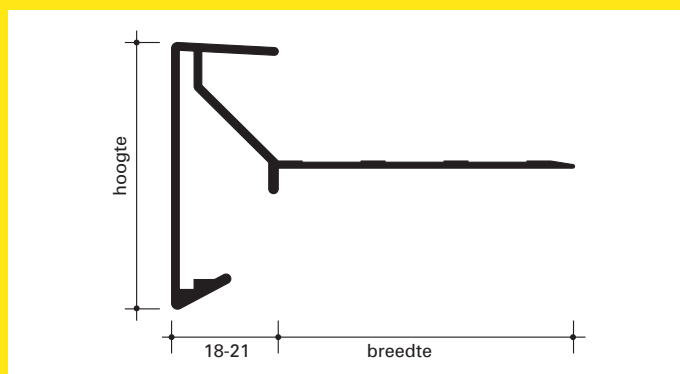

De Monotrimmen worden geleverd inclusief celband, voldoende geanodiseerde klemkoppelstukken en RVS schroeven met afdichtringen.

Comprial Monokraaltrim A-serie

Standaardlengte 2500 mm

Artikel	Hoogte	Breedte
Monokraaltrim 45	45 mm	58 mm
Monokraaltrim 60	60 mm	58 mm
Monokraaltrim 75	75 mm	75 mm

De Monokraaltrimmen worden geleverd inclusief celband, voldoende geanodiseerde klemkoppelstukken en RVS schroeven met afdichtringen.

Comprial 620 / 650 A-serie

Standaardlengte 2500 mm

Artikel	Hoogte	Breedte
CA 621	45 mm	50 mm
CA 625	60 mm	60 mm
CA 627	80 mm	60 mm
CA 653	100 mm	70 mm
CA 654	125 mm	70 mm
CA 656	150 mm	70 mm
CA 658	200 mm	70 mm