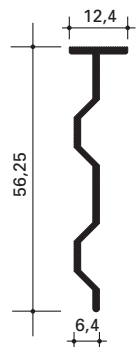

Tweedelig vlakdakrandprofiel met universele kliklijsten geschikt voor kunststof en bitumen ovaal geponst 6 x 15 mm, 400 mm h.o.h.

Comprial 600 A-serie

Standaardlengte 2500 mm

Artikel	Hoogte	Breedte
CA 605	55 mm	58 mm
CA 606	55 mm	78 mm

Comprial® knelprofielen

Standaardlengte 3000 mm

Artikel	Hoogte	Breedte
CA 837	48 mm	7 mm
CA 872	58 mm	8 mm
CA 880	58 mm	10 mm
CA 885	46 mm	7,5 mm
CA 886	75 mm	12 mm
CA 888	60 mm	10,5 / 6,5 mm
CA 892	43 mm	8 mm
CA 895	56,25 mm	12,4 / 6,4 mm
ED-3-110	110 mm	13 mm
LSN 60	55 mm	14 mm
LSN 80	75 mm	20 mm
SP/F 60	60 mm	14,5 mm
SP/F 70	70 mm	14,5 mm

Voor bovenstaande profielen worden de benodigde band en epdm rubbers meegeleverd.

CA 837

CA 872

CA 880

CA 885

CA 886

CA 895

CA 888