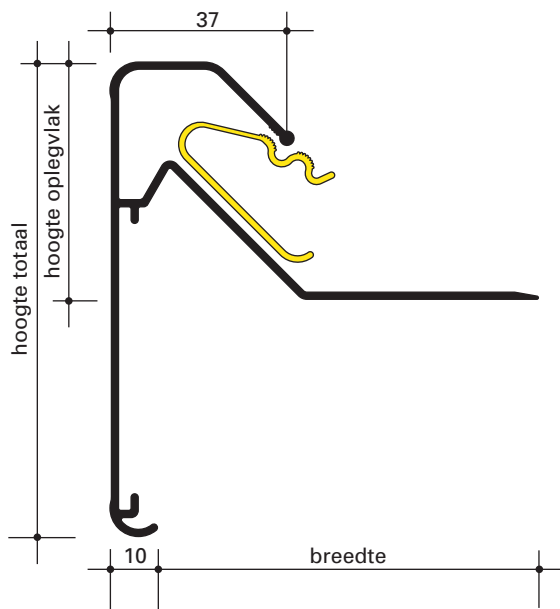

De aluminiumspecialist voor dak, bouw, gevel en industrie

comprialuminium

Dakprofielen

Dakprofielen

Comprial 630 NM A-serie

Standaardlengte 2500 mm

Artikel	Hoogte	Breedte
CA 628 NM	27 mm	40 mm
CA 630 NM	38 mm	43 mm
CA 632 NM	45 mm	48 mm
CA 633 NM	55 mm	58 mm
CA 635 NM	60 mm	48 mm

Comprial Trio 2000 A-serie

Standaardlengte 5000 mm

Artikel	Hoogte totaal	Hoogte oplegvlak	Breedte
Trio-100	100 mm	50 mm	80 mm
Trio-130	130 mm	60 mm	95 mm
Trio-150	150 mm	60 mm	95 mm
Trio-200	200 mm	60 mm	95 mm

Tweedelig vlakdakrandprofiel met universele kliklijsten geschikt voor kunststof en bitumen ovaal geponst 6 x 15 mm, 400 mm h.o.h.

Comprial 600 A-serie

Standaardlengte 2500 mm

Artikel	Hoogte	Breedte
CA 605	55 mm	58 mm
CA 606	55 mm	78 mm