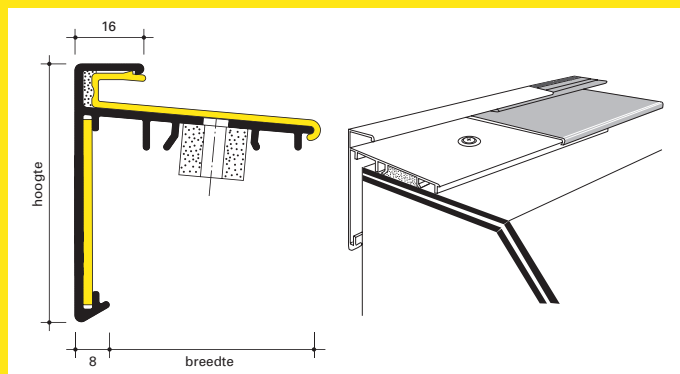

Dakprofielen

Comprial Monotrim A-serie

Standaardlengte 2500 mm

Artikel	Hoogte	Breedte
Monotrim 45	45 mm	47 mm
Monotrim 60	60 mm	47 mm
Monotrim 80	80 mm	47 mm
Monotrim 100	100 mm	47 mm
Monotrim 130	130 mm	47 mm

De Monotrimmen worden geleverd inclusief celband, voldoende geanodiseerde klemkoppelstukken en RVS schroeven met afdichtringen.