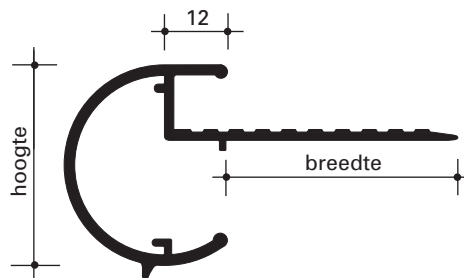

De aluminiumspecialist voor dak, bouw, gevel en industrie

comprialuminium

Dakprofielen

Dakprofielen

Comprial 630 NM A-serie

Standaardlengte 2500 mm

Artikel	Hoogte	Breedte
CA 628 NM	27 mm	40 mm
CA 630 NM	38 mm	43 mm
CA 632 NM	45 mm	48 mm
CA 633 NM	55 mm	58 mm
CA 635 NM	60 mm	48 mm

Comprial Trio 2000 A-serie

Standaardlengte 5000 mm

Artikel	Hoogte totaal	Hoogte oplegvlak	Breedte
Trio-100	100 mm	50 mm	80 mm
Trio-130	130 mm	60 mm	95 mm
Trio-150	150 mm	60 mm	95 mm
Trio-200	200 mm	60 mm	95 mm

Tweedelig vlakdakrandprofiel met universele kliklijsten geschikt voor kunststof en bitumen ovaal geponst 6 x 15 mm, 400 mm h.o.h.

Comprial 600 A-serie

Standaardlengte 2500 mm

Artikel	Hoogte	Breedte
CA 605	55 mm	58 mm
CA 606	55 mm	78 mm