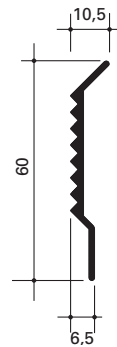

Tweedelig vlakdakrandprofiel met universele kliklijsten geschikt voor kunststof en bitumen ovaal geponst 6 x 15 mm, 400 mm h.o.h.

Comprial 600 A-serie

Standaardlengte 2500 mm

Artikel	Hoogte	Breedte
CA 605	55 mm	58 mm
CA 606	55 mm	78 mm

Comprial® knelprofielen

Standaardlengte 3000 mm

Artikel	Hoogte	Breedte
CA 837	48 mm	7 mm
CA 872	58 mm	8 mm
CA 880	58 mm	10 mm
CA 885	46 mm	7,5 mm
CA 886	75 mm	12 mm
CA 888	60 mm	10,5 / 6,5 mm
CA 892	43 mm	8 mm
CA 895	56,25 mm	12,4 / 6,4 mm
ED-3-110	110 mm	13 mm
LSN 60	55 mm	14 mm
LSN 80	75 mm	20 mm
SP/F 60	60 mm	14,5 mm
SP/F 70	70 mm	14,5 mm

Voor bovenstaande profielen worden de benodigde band en epdm rubbers meegeleverd.

CA 837

CA 872

CA 880

CA 885

CA 886

CA 895

CA 888