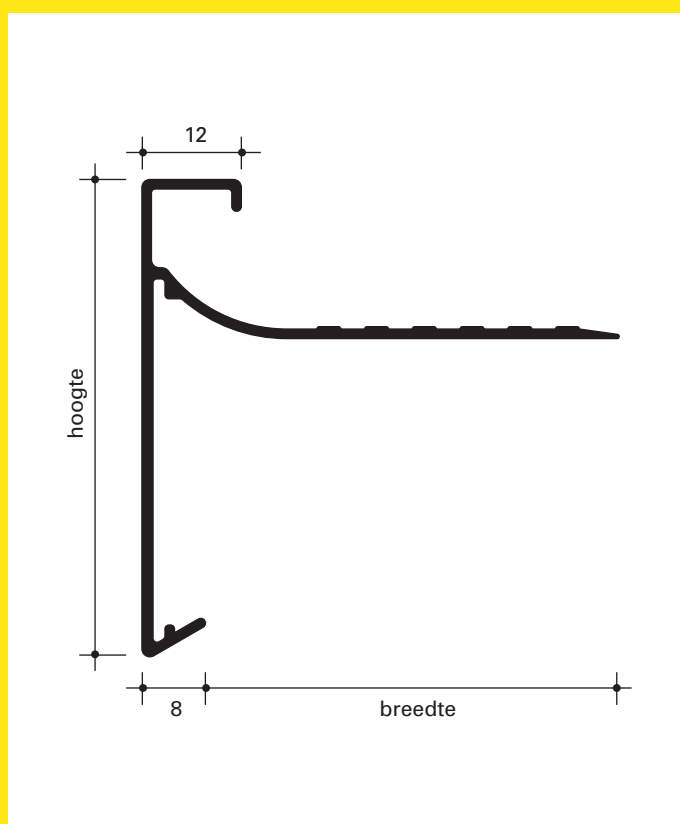

Tweedelig vlakdakrandprofiel met universele kliklijsten geschikt voor kunststof en bitumen ovaal geponst 6 x 15 mm, 400 mm h.o.h.

Comprial 600 A-serie

Standaardlengte 2500 mm

Artikel	Hoogte	Breedte
CA 605	55 mm	58 mm
CA 606	55 mm	78 mm

Dakprofielen

Antiklimtrim CA 609

Standaardlengte 2500 mm

Artikel	Hoogte	Breedte
CA 609	55 mm + 40 mm	58 mm

Comprial 6000 A-serie

Standaardlengte 2500 mm

Artikel	Hoogte	Breedte
CA 6002	45 mm	37 mm
CA 6005	60 mm	52 mm
CA 6006	80 mm	52 mm
CA 6007	110 mm	52 mm
CA 6008	125 mm	52 mm

Deze 6000 serie wordt gekenmerkt door een oplopend oplegvlak, waardoor er geen hemelwater tegen de "kop" van de daktrim blijft staan en er praktisch geen kans meer is op vochtinsluiting ter plaatse van de dakrand.