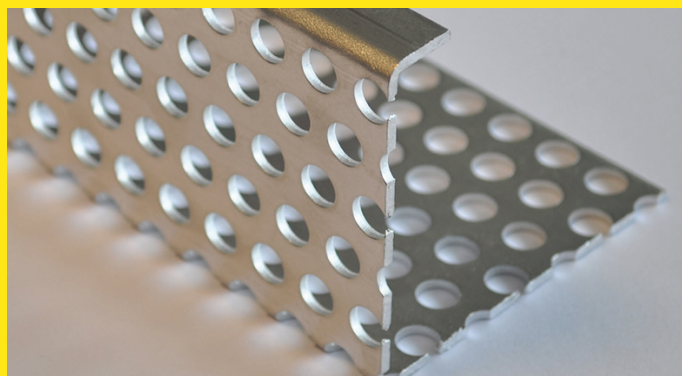

Dakprofielen

CA 15000

Daktrim speciaal voor groene daken.
Voorzien van gaten met een diameter van 8 mm.

Artikel	Hoogte	Breedte
CA 15001	60 mm	40 mm
CA 15002	60 mm	60 mm
CA 15003	70 mm	70 mm

CA 16000

Daktrim speciaal voor groene daken.
Voorzien van sleufgaten met een breedte van 12 mm.