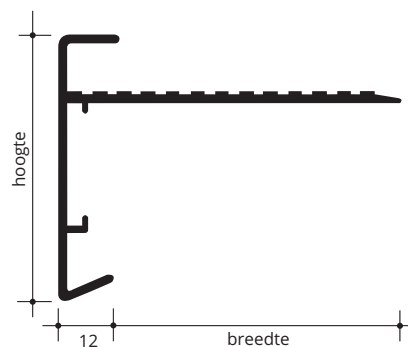

Comprial Trio 2000 A-serie

Standaardlengte 5000 mm

Artikel	Hoogte totaal	Hoogte oplegvlak	Breedte
Trio-100	100 mm	50 mm	80 mm
Trio-130	130 mm	60 mm	95 mm
Trio-150	150 mm	60 mm	95 mm
Trio-200	200 mm	60 mm	95 mm

Tweedelig vlakdakrandprofiel met universele kliklijsten geschikt voor kunststof en bitumen ovaal geponst 6 x 15 mm, 400 mm h.o.h.

Comprial 600 A-serie

Standaardlengte 2500 mm

Artikel	Hoogte	Breedte
CA 605	55 mm	58 mm
CA 606	55 mm	78 mm