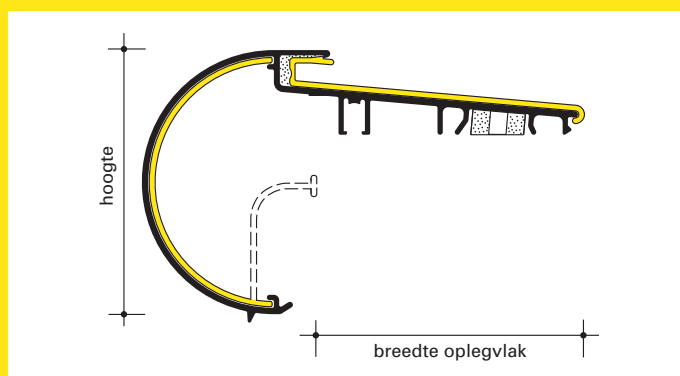

Dakprofielen

Comprial Monotrim A-serie

Standaardlengte 2500 mm

Artikel	Hoogte	Breedte
Monotrim 45	45 mm	47 mm
Monotrim 60	60 mm	47 mm
Monotrim 80	80 mm	47 mm
Monotrim 100	100 mm	47 mm
Monotrim 130	130 mm	47 mm

De Monotrimmen worden geleverd inclusief celband, voldoende geanodiseerde klemkoppelstukken en RVS schroeven met afdichtringen.

Comprial Monokraaltrim A-serie

Standaardlengte 2500 mm

Artikel	Hoogte	Breedte
Monokraaltrim 45	45 mm	58 mm
Monokraaltrim 60	60 mm	58 mm
Monokraaltrim 75	75 mm	75 mm

De Monokraaltrimmen worden geleverd inclusief celband, voldoende geanodiseerde klemkoppelstukken en RVS schroeven met afdichtringen.

Comprial 620 / 650 A-serie

Standaardlengte 2500 mm

Artikel	Hoogte	Breedte
CA 621	45 mm	50 mm
CA 625	60 mm	60 mm
CA 627	80 mm	60 mm
CA 653	100 mm	70 mm
CA 654	125 mm	70 mm
CA 656	150 mm	70 mm
CA 658	200 mm	70 mm