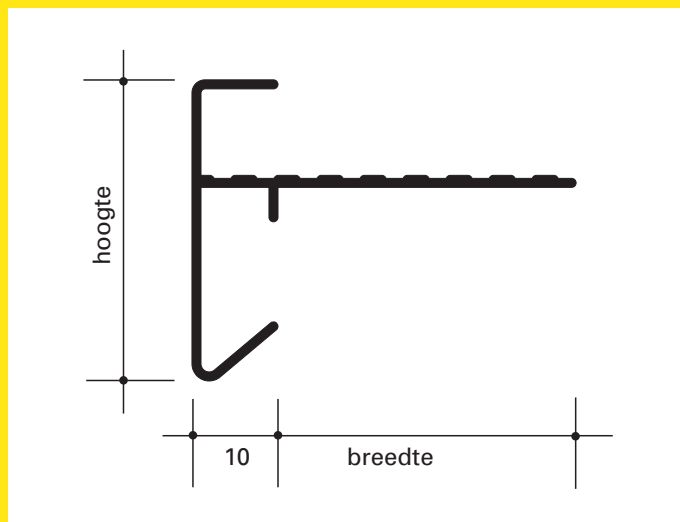

De Monokraaltrimmen worden geleverd inclusief celband, voldoende geanodiseerde klemkoppelstukken en RVS schroeven met afdichtringen.

Comprial 620 / 650 A-serie

Standaardlengte 2500 mm

Artikel	Hoogte	Breedte
CA 621	45 mm	50 mm
CA 625	60 mm	60 mm
CA 627	80 mm	60 mm
CA 653	100 mm	70 mm
CA 654	125 mm	70 mm
CA 656	150 mm	70 mm
CA 658	200 mm	70 mm

Comprial V A-serie

Standaardlengte 5000 mm

Artikel	Hoogte	Breedte
CA 75V	75 mm	69 mm
CA 95V	95 mm	89 mm

Dakprofielen

Comprial 6300 B-serie

Standaardlengte 2500 mm

Artikel	Hoogte	Breedte
CA 6301	30 mm	18 mm
CA 6302	35 mm	18 mm
CA 6303	35 mm	25 mm
CA 6304	35 mm	35 mm
CA 6305	38 mm	45 mm
CA 6306	45 mm	35 mm
CA 6307	45 mm	54 mm
CA 6308	55 mm	54 mm
CA 6309	60 mm	35 mm
CA 6310	60 mm	54 mm
CA 6311	80 mm	54 mm
CA 6312	80 mm	100 mm
CA 6313	90 mm	54 mm
CA 6314	110 mm	54 mm

Dakprofielen

Hoekstukken

Gelaste binnen- en buitenhoeken 400 x 400 mm.

(De productietolerantie op gelaste hoeken is $\pm 2^\circ$)

Afwijkende maten en graden zijn op aanvraag mogelijk.

Daarnaast leveren wij ook top- en dalhoeken op maat.