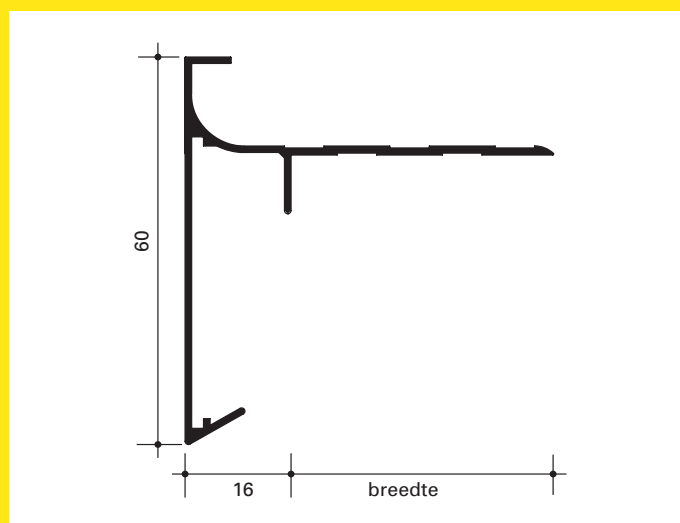

Comprial 6300 B-serie extra hoog model

Standaardlengte 2500 mm

Artikel	Hoogte	Breedte
CA 6318	180 mm	74 mm

Comprial 6060 B-serie

Standaardlengte 2500 mm

Artikel	Hoogte	Breedte
CA 6060	60 mm	40 mm

Kenmerk: B-trim met oplopend oplegvlak
(maatvoering als CA6310)

Dakprofielen

Hoekstukken

Gelaste binnen- en buitenhoeken 400 x 400 mm.

(De productietolerantie op gelaste hoeken is $\pm 2^\circ$)

Afwijkende maten en graden zijn op aanvraag mogelijk.

Daarnaast leveren wij ook top- en dalhoeken op maat.