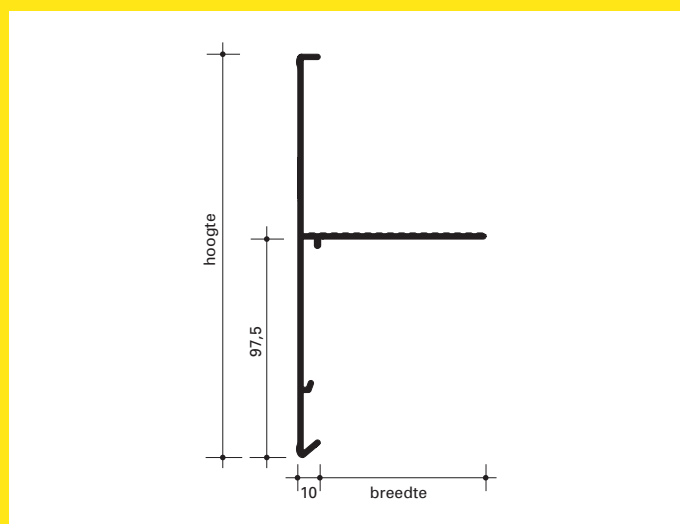

Comprial 6300 B-serie extra hoog model

Standaardlengte 2500 mm

Artikel	Hoogte	Breedte
CA 6318	180 mm	74 mm