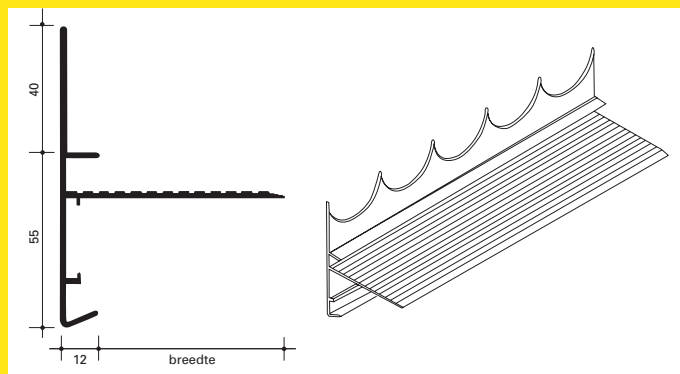

Comprial Trio 2000 A-serie

Standaardlengte 5000 mm

Artikel	Hoogte totaal	Hoogte oplegvlak	Breedte
Trio-100	100 mm	50 mm	80 mm
Trio-130	130 mm	60 mm	95 mm
Trio-150	150 mm	60 mm	95 mm
Trio-200	200 mm	60 mm	95 mm

Tweedelig vlakdakrandprofiel met universele kliklijsten geschikt voor kunststof en bitumen ovaal geponst 6 x 15 mm, 400 mm h.o.h.

Comprial 600 A-serie

Standaardlengte 2500 mm

Artikel	Hoogte	Breedte
CA 605	55 mm	58 mm
CA 606	55 mm	78 mm

Dakprofielen

Antiklimtrim CA 609

Standaardlengte 2500 mm

Artikel	Hoogte	Breedte
CA 609	55 mm + 40 mm	58 mm

Comprial 6000 A-serie

Standaardlengte 2500 mm

Artikel	Hoogte	Breedte
CA 6002	45 mm	37 mm
CA 6005	60 mm	52 mm
CA 6006	80 mm	52 mm
CA 6007	110 mm	52 mm
CA 6008	125 mm	52 mm

Deze 6000 serie wordt gekenmerkt door een oplopend oplegvlak, waardoor er geen hemelwater tegen de "kop" van de daktrim blijft staan en er praktisch geen kans meer is op vochtinsluiting ter plaatse van de dakrand.