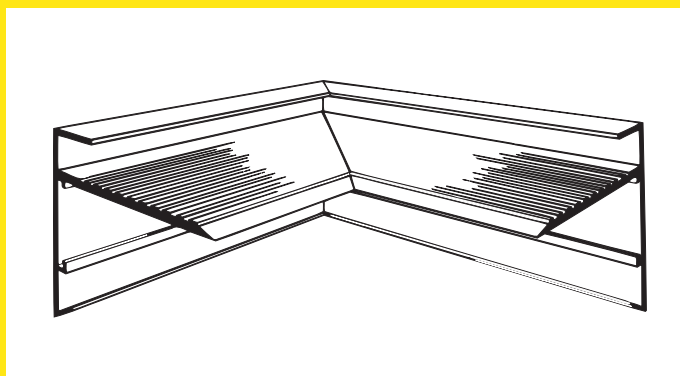

Dakprofielen

Hoekstukken

Gelaste binnen- en buitenhoeken 400 x 400 mm.

(De productietolerantie op gelaste hoeken is $\pm 2^\circ$)

Afwijkende maten en graden zijn op aanvraag mogelijk.

Daarnaast leveren wij ook top- en dalhoeken op maat.